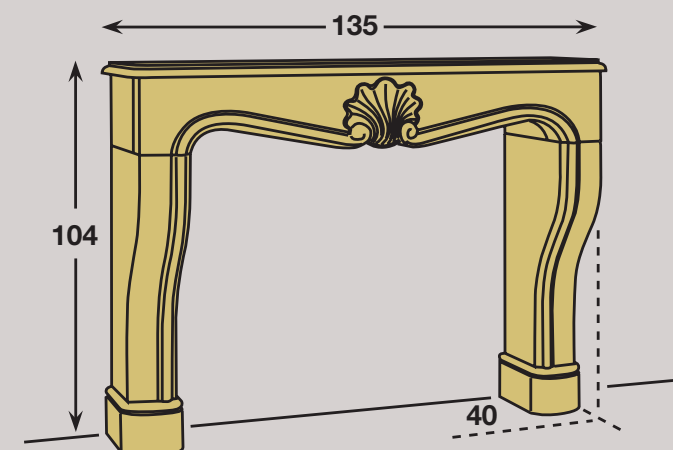

Série Antique

MG25

Cheminée en pierre de Bourgogne - vieille naturel
Dimensions cheminée : 135 x 104 x 40

Ces modèles peuvent être réalisés en foyer ouvert avec différents habillages de briques réfractaires (joints clairs ou joints foncés), avec avaloir en acier muni d'un registre de fermeture. Dans le but de faire de votre cheminée un complément de chauffage, elle peut recevoir un foyer Thermi Confort avec porte escamotable et battante.

5