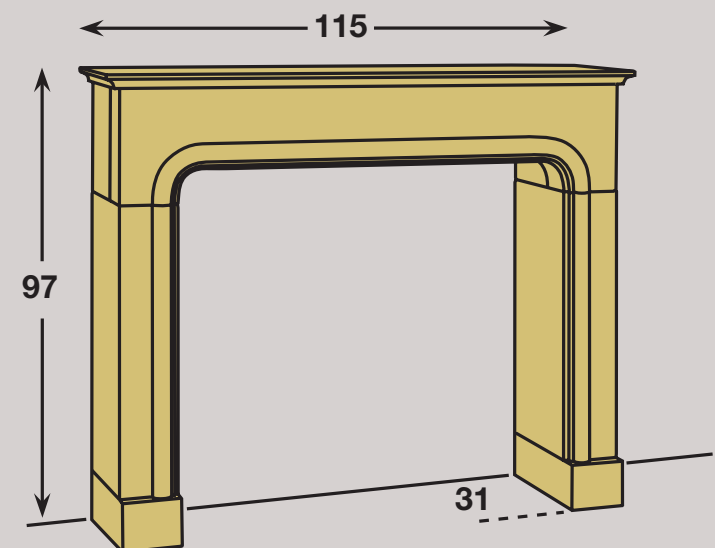

Série Antique

MG24

Cheminée en pierre de Bourgogne - adoucie
Dimensions cheminée : 115 x 97 x 31

Ces modèles peuvent être réalisés en foyer ouvert avec différents habillages de briques réfractaires (joints clairs ou joints foncés), avec avaloir en acier muni d'un registre de fermeture. Dans le but de faire de votre cheminée un complément de chauffage, elle peut recevoir un foyer Thermi Confort avec porte escamotable et battante.

4