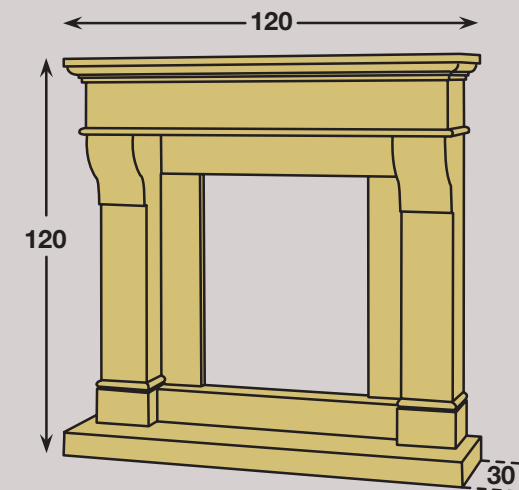

Série Antique

MG52

Cheminée en pierre de Bourgogne - vieillie naturel
Dimensions : 120 x 120 x 30

Ces modèles peuvent être réalisés en foyer ouvert avec différents habillages de briques réfractaires (joints clairs ou joints foncés), avec avaloir en acier muni d'un registre de fermeture. Dans le but de faire de votre cheminée un complément de chauffage, elle peut recevoir un foyer Thermi Confort avec porte escamotable et battante.

14