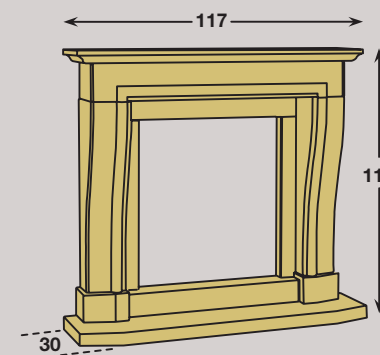

MG53

Cheminée en pierre de Bretnac
vieillie naturel
Dimensions : 117 x 110 x 30