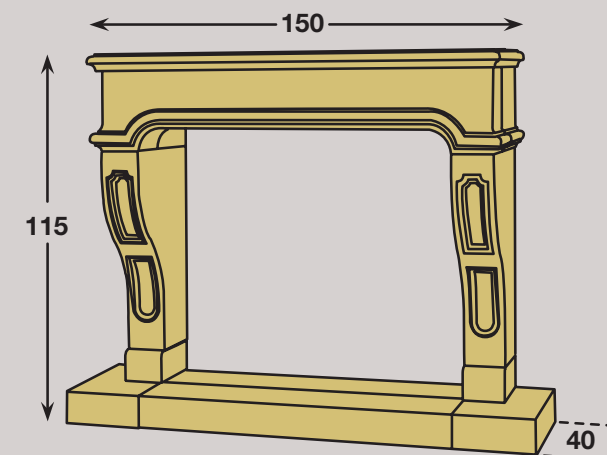

Série Antique

MG34

Cheminée en pierre de Bourgogne - vieillie et cirée
Dimensions : 150 x 115 x 40

Ces modèles peuvent être réalisés en foyer ouvert avec différents habillages de briques réfractaires (joints clairs ou joints foncés), avec avaloir en acier muni d'un registre de fermeture. Dans le but de faire de votre cheminée un complément de chauffage, elle peut recevoir un foyer Thermi Confort avec porte escamotable et battante.