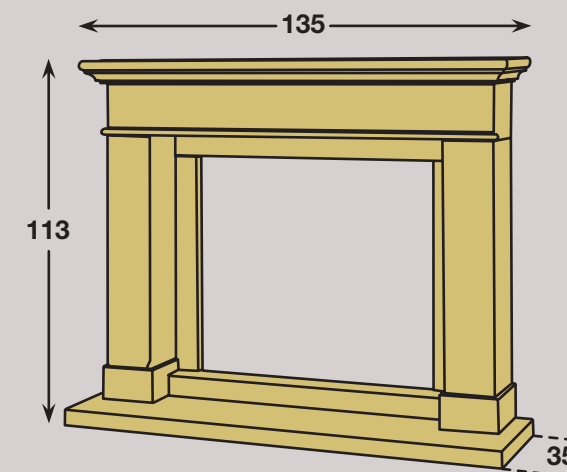

Série Antique

MG51

Cheminée en pierre de Bourgogne - vieillie foncé
Dimensions : 135 x 113 x 35

Ces modèles peuvent être réalisés en foyer ouvert avec différents habillages de briques réfractaires (joints clairs ou joints foncés), avec avaloir en acier muni d'un registre de fermeture. Dans le but de faire de votre cheminée un complément de chauffage, elle peut recevoir un foyer Thermi Confort avec porte escamotable et battante.

13