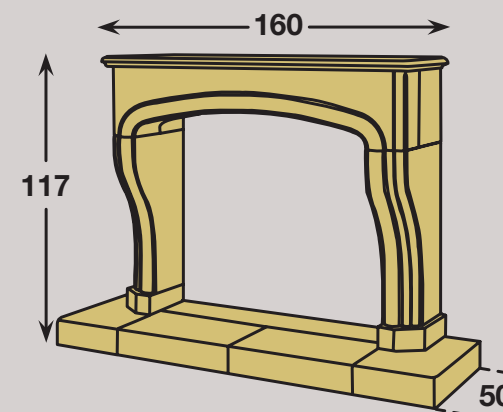

MG42

Cheminée en pierre de Bourgogne
vieillie et cirée
Dimensions : 160 x 117 x 50