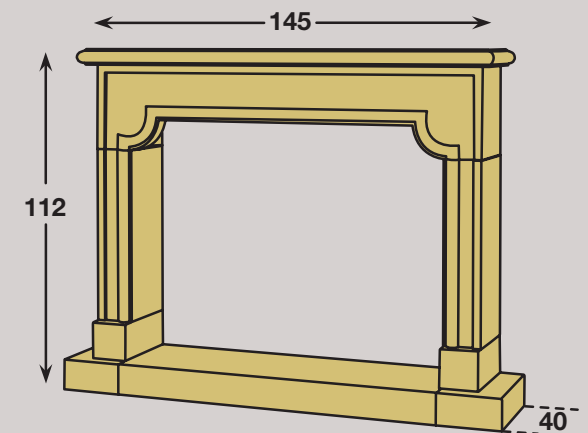

Série Antique

MG33

Cheminée en pierre de Bourgogne
Dimensions : 145 x 112 x 40

Ces modèles peuvent être réalisés en foyer ouvert avec différents habillages de briques réfractaires (joints clairs ou joints foncés), avec avaloir en acier muni d'un registre de fermeture. Dans le but de faire de votre cheminée un complément de chauffage, elle peut recevoir un foyer Thermi Confort avec porte escamotable et battante.

7