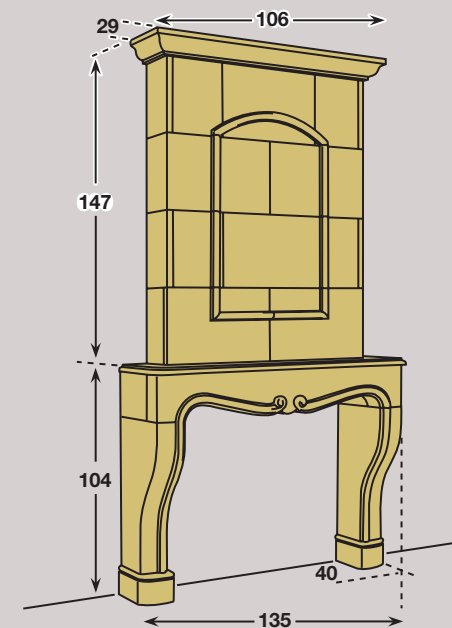

Série Antique

MG48 / MG48H

Cheminée en pierre de Lactora - vieillie naturel

Dimensions cheminée : 135 x 104 x 40

Dimensions hotte : 147 x 106 x 29

Ces modèles peuvent être réalisés en foyer ouvert avec différents habillages de briques réfractaires (joints clairs ou joints foncés), avec avaloir en acier muni d'un registre de fermeture. Dans le but de faire de votre cheminée un complément de chauffage, elle peut recevoir un foyer Thermi Confort avec porte escamotable et battante.

3