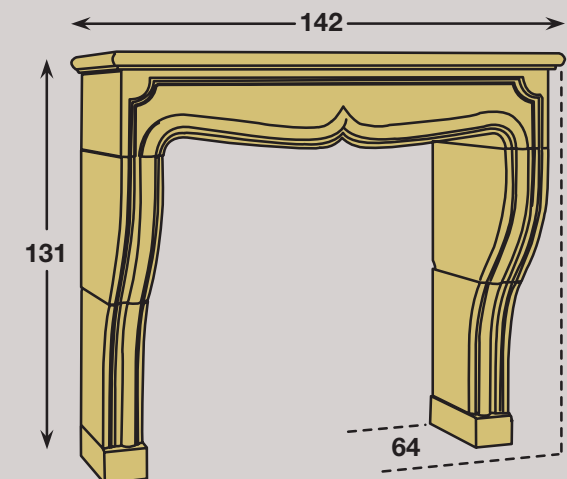

Série Antique

MG49

Cheminée en pierre de Lactora - vieillie naturel
Dimensions : 142 x 131 x 64

Ces modèles peuvent être réalisés en foyer ouvert avec différents habillages de briques réfractaires (joints clairs ou joints foncés), avec avaloir en acier muni d'un registre de fermeture. Dans le but de faire de votre cheminée un complément de chauffage, elle peut recevoir un foyer Thermi Confort avec porte escamotable et battante.

11