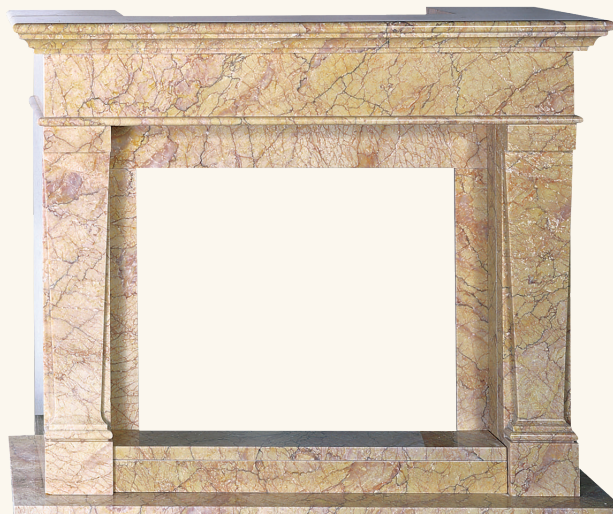

**MG03**

Régence - Marbre rouge Languedoc

Dimensions cheminée : 136 x 105 x 30

**MG30**

Marbre crème Marfil

Dimensions cheminée : 125 x 107 x 28

**MG31**

Marbre Jaune Valencia