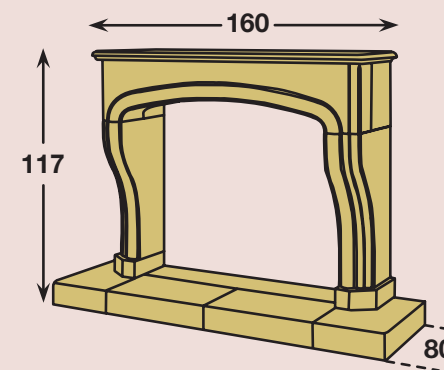

Série Antique

MG37

Pierre de Bourgogne ambrée - sablée naturel
Dimensions cheminée : 160 x 117 x 80

Ces modèles peuvent être réalisés en foyer ouvert avec différents habillages de briques réfractaires (joints clairs ou joints foncés), avec avaloir en acier muni d'un registre de fermeture. Dans le but de faire de votre cheminée un complément de chauffage, elle peut recevoir un foyer Thermi Confort avec porte escamotable et battante.

9