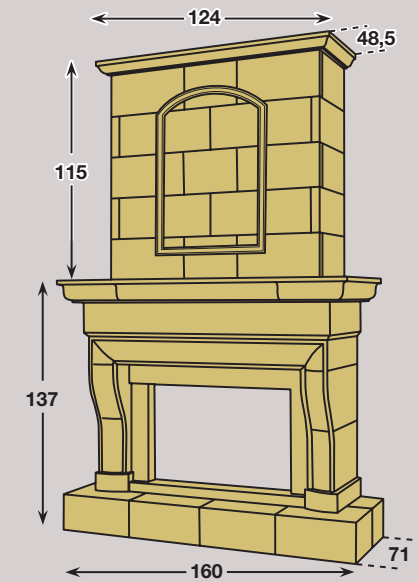

Série Antique

MG45 / MG45H

Cheminée en pierre de Provence

Dimensions cheminée : 160 x 137 x 71

Dimensions hotte : 124 x 115 x 48,5

Posée sur caisson

Ces modèles peuvent être réalisés en foyer ouvert avec différents habillages de briques réfractaires (joints clairs ou joints foncés), avec avaloir en acier muni d'un registre de fermeture. Dans le but de faire de votre cheminée un complément de chauffage, elle peut recevoir un foyer Thermi Confort avec porte escamotable et battante.

10