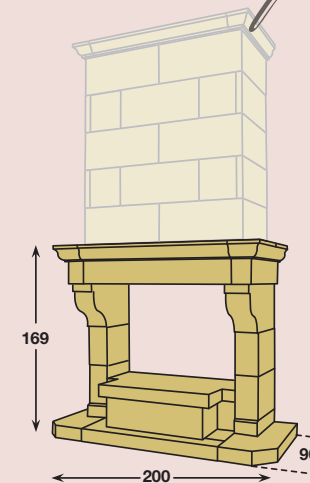

Série Antique