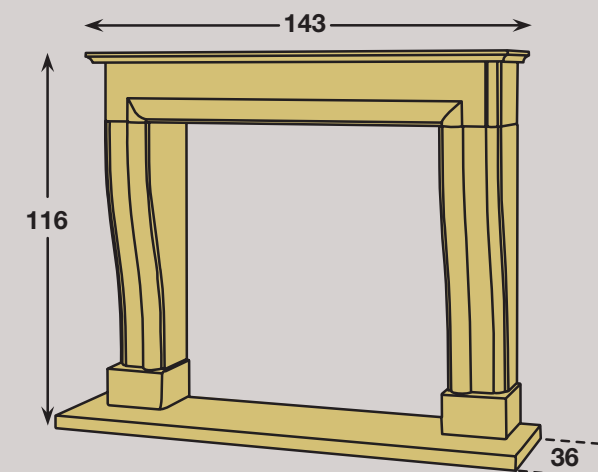

Série Antique

MG50

Cheminée en pierre de Bourgogne - vieillie foncé

Dimensions : 143 x 116 x 36

Ces modèles peuvent être réalisés en foyer ouvert avec différents habillages de briques réfractaires (joints clairs ou joints foncés), avec avaloir en acier muni d'un registre de fermeture. Dans le but de faire de votre cheminée un complément de chauffage, elle peut recevoir un foyer Thermi Confort avec porte escamotable et battante.

12