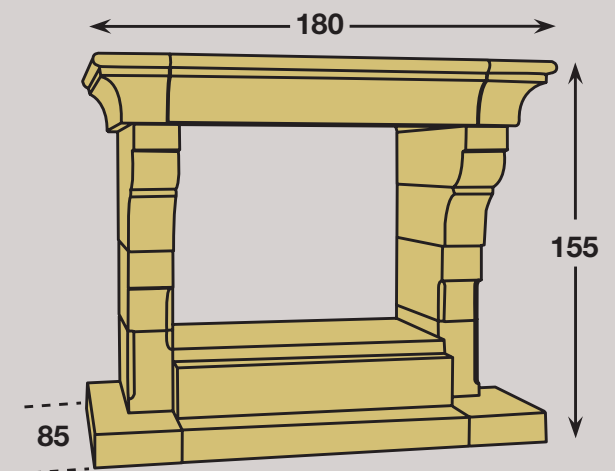

Série Antique

MG55

Cheminée en pierre de Bourgogne - vieille
Dimensions : 180 x 155 x 85

Ces modèles peuvent être réalisés en foyer ouvert avec différents habillages de briques réfractaires (joints clairs ou joints foncés), avec avaloir en acier muni d'un registre de fermeture. Dans le but de faire de votre cheminée un complément de chauffage, elle peut recevoir un foyer Thermi Confort avec porte escamotable et battante.

16