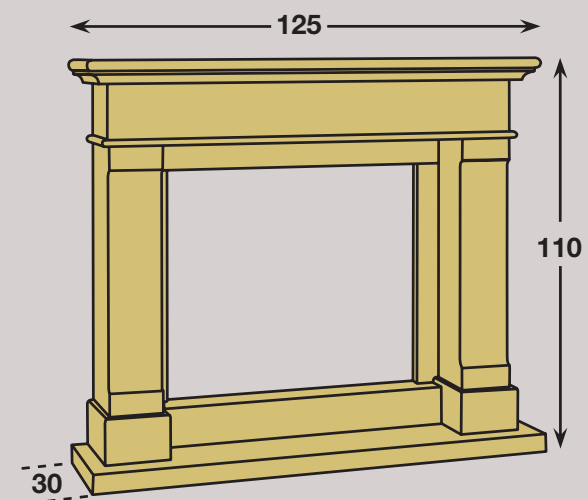

Série Antique

MG30

Cheminée en pierre de Bourgogne - adoucie
Dimensions : 125 x 110 x 30

Ces modèles peuvent être réalisés en foyer ouvert avec différents habillages de briques réfractaires (joints clairs ou joints foncés), avec avaloir en acier muni d'un registre de fermeture. Dans le but de faire de votre cheminée un complément de chauffage, elle peut recevoir un foyer Thermi Confort avec porte escamotable et battante.

6